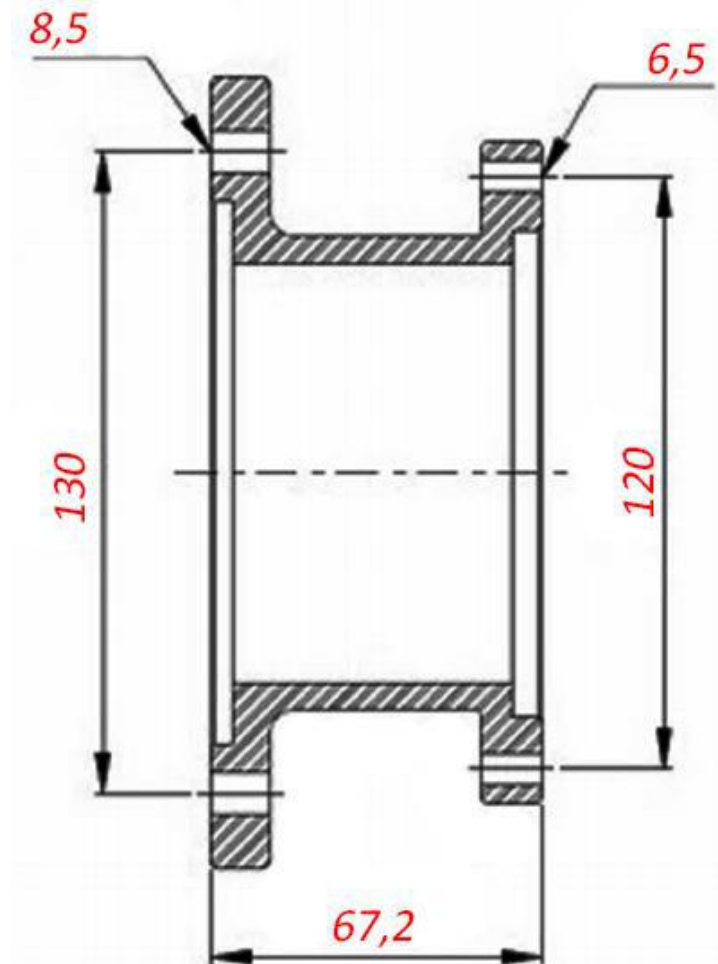

13101

[mm]

| | |
|------------------------------|-----------------|
| Šifra / Code | 13101 |
| Za motor / For motor KM [kW] | 3-5,5 [2,2-4,1] |